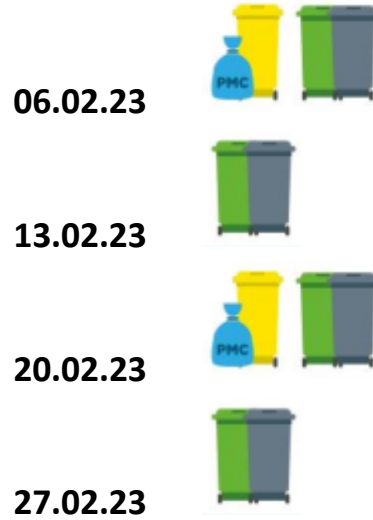

Déchets organiques
Déchets résiduels

Papiers-cartons
Sac bleu PMC

Bio-Müll
Restmüll

Papier
Blauer Sack (Kunststoffverpackungen)

Januar

Februar

März

April