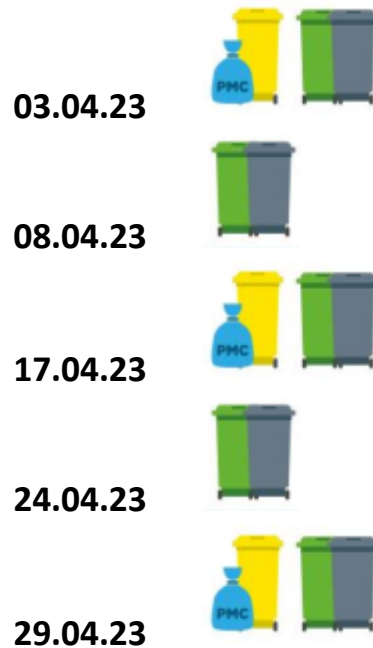

Déchets organiques
Déchets résiduels

Papiers-cartons
Sac bleu PMC

Bio-Müll
Restmüll

Papier
Blauer Sack (Kunststoffverpackungen)

Januar

Februar

März

April