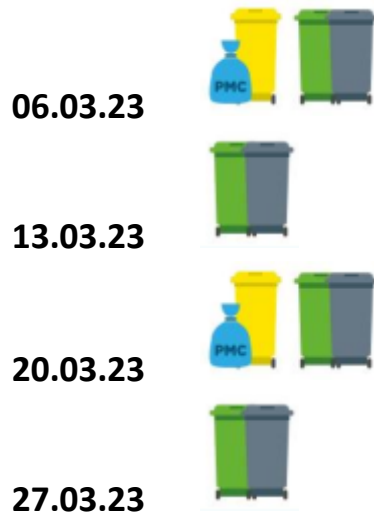

Déchets organiques
Déchets résiduels

Papiers-cartons
Sac bleu PMC

Bio-Müll
Restmüll

Papier
Blauer Sack (Kunststoffverpackungen)

Januar

Februar

März

April